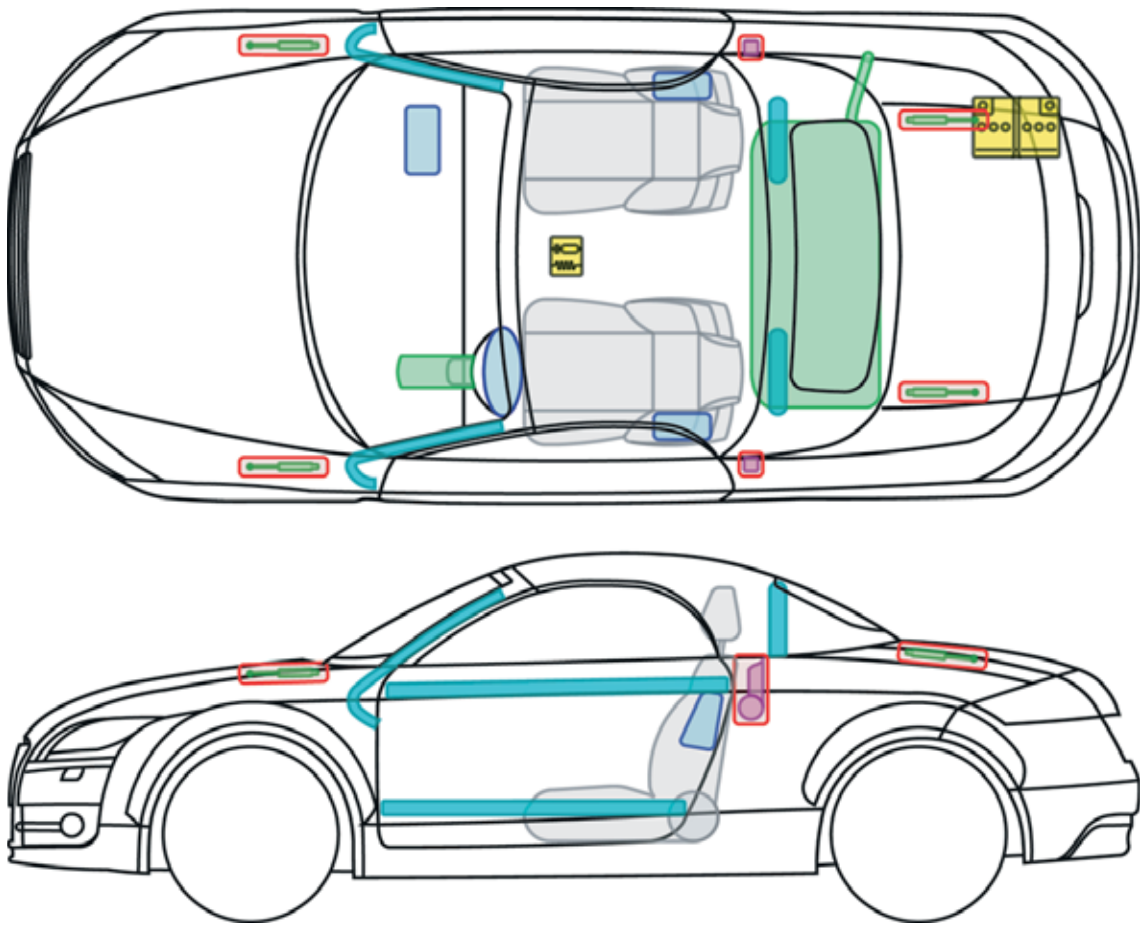

▶ Audi TT / TTS Roadster

ab 2007

Legende

	Airbag		Karosserie- verstärkung		Steuergerät
	Gas- generator		Überroll- schutz		Batterie
	Gurt- straffer		Gasdruck- dämpfer		Kraftstoff- tank

TTT TTS Roadster