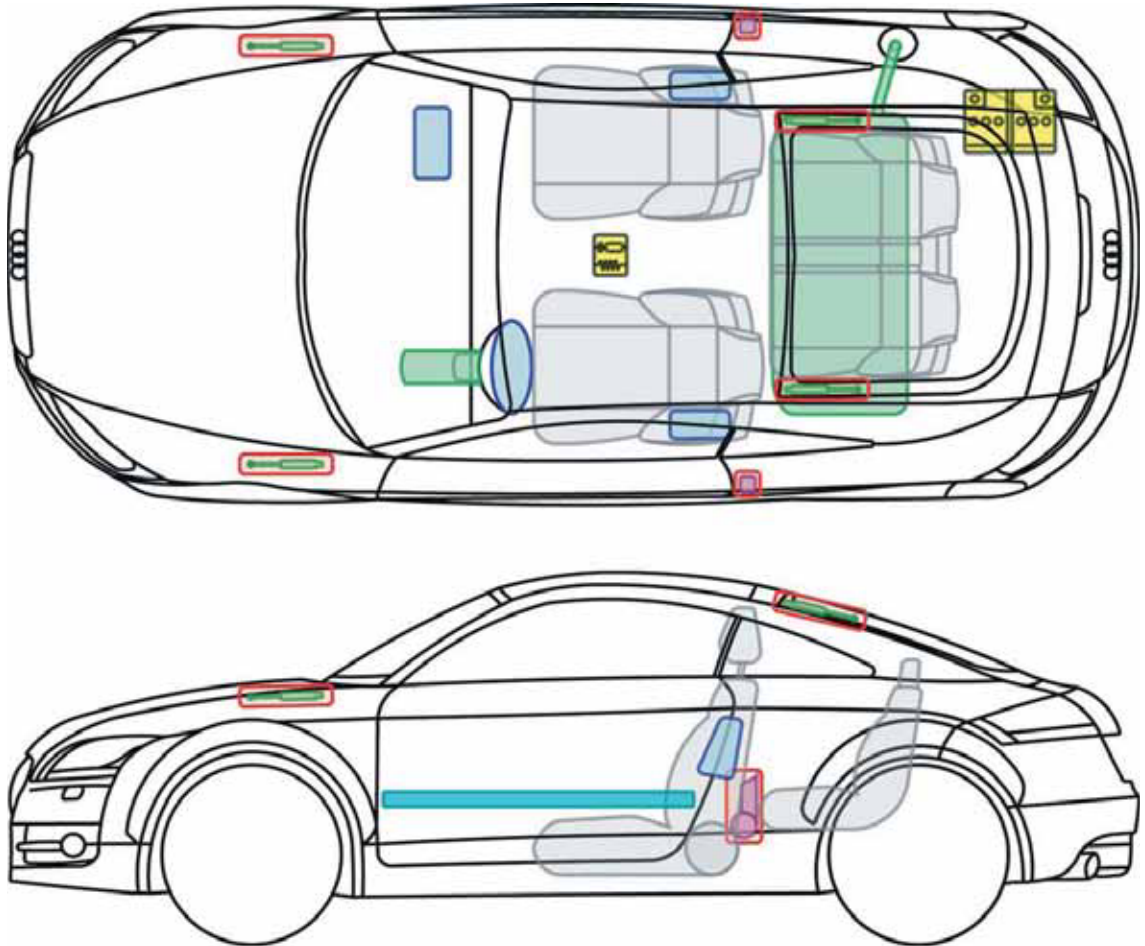

▶ Audi TT / TTS Coupé

ab 2006

Legende

	Airbag		Karosserie- verstärkung		Steuergerät
	Gas- generator		Überroll- schutz		Batterie
	Gurt- straffer		Gasdruck- dämpfer		Kraftstoff- tank

TT TTS Coupé