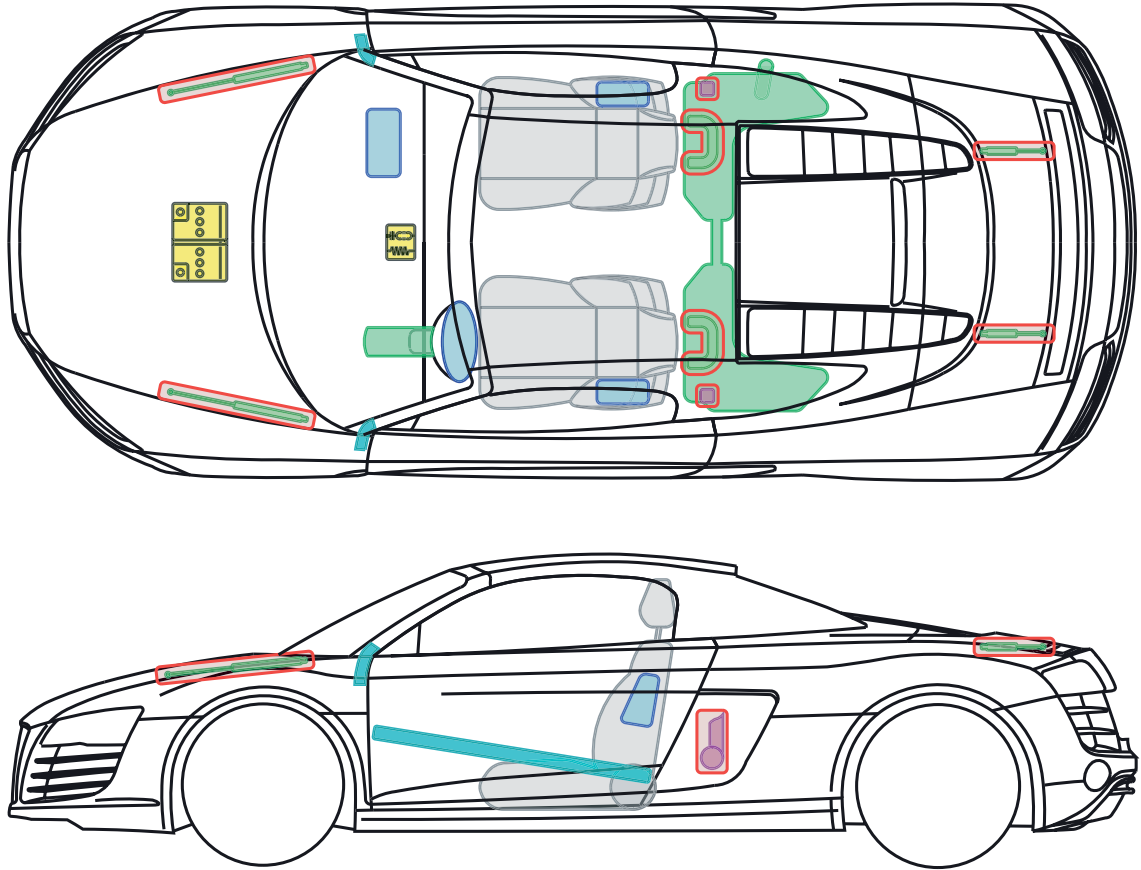

▶ **Audi R8 Spyder**

ab 2010

Legende

	Airbag		Karosserie- verstärkung		Steuergerät
	Gas- generator		Überroll- schutz		Batterie
	Gurt- straffer		Gasdruck- dämpfer		Kraftstoff- tank

R8 Spyder