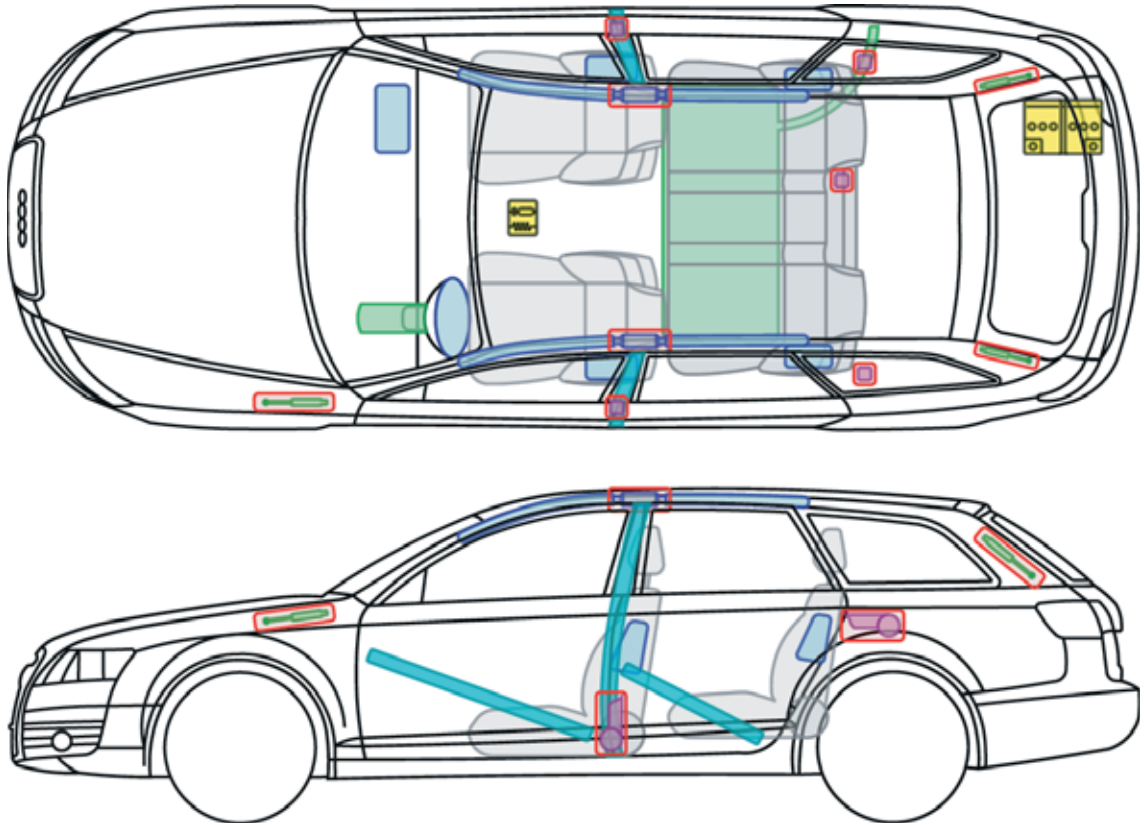

▶ **Audi A6 / S6 / RS6 Avant**

ab 2004

Legende

	Airbag		Karosserie- verstärkung		Steuergerät
	Gas- generator		Überroll- schutz		Batterie
	Gurt- straffer		Gasdruck- dämpfer		Kraftstoff- tank

A6 +S6/RS6 Avant