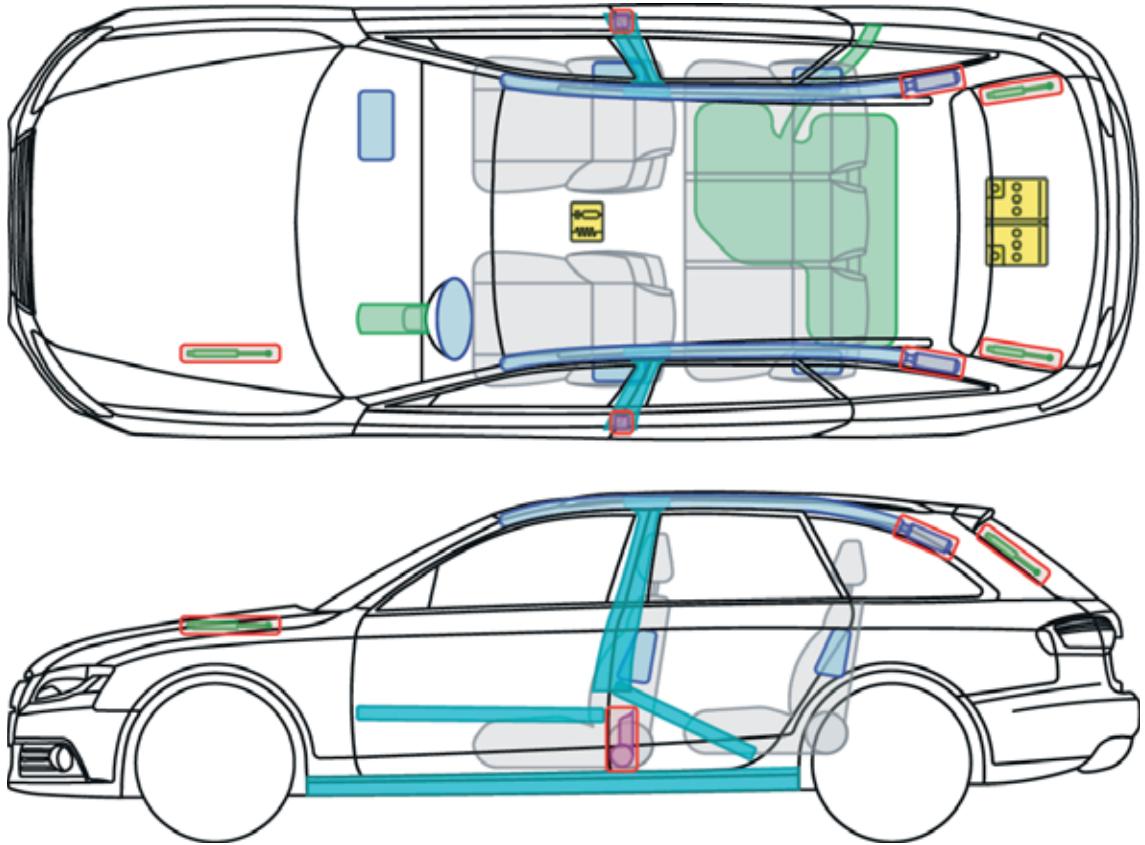

▶ Audi A4 /S4 Avant

ab 2008

Legende

|   |                   |   |                            |   |                     |
|---|-------------------|---|----------------------------|---|---------------------|
|  | Airbag            |  | Karosserie-<br>verstärkung |  | Steuergerät         |
|  | Gas-<br>generator |  | Überroll-<br>schutz        |  | Batterie            |
|  | Gurt-<br>straffer |  | Gasdruck-<br>dämpfer       |  | Kraftstoff-<br>tank |

A4 +S4 Avant