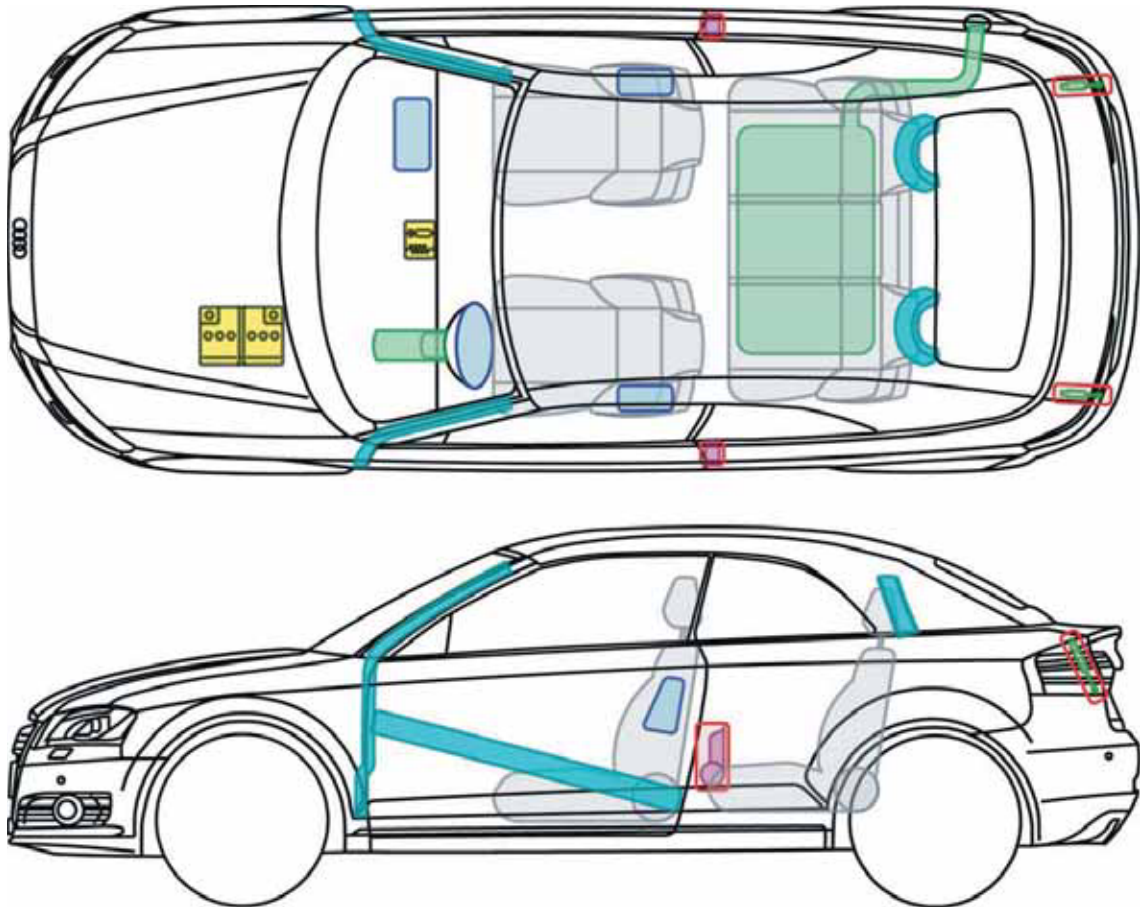

▶ **Audi A3 Cabriolet**

ab 2008

Legende

	Airbag		Karosserie- verstärkung		Steuergerät
	Gas- generator		Überroll- schutz		Batterie
	Gurt- straffer		Gasdruck- dämpfer		Kraftstoff- tank

A3 Cabriolet