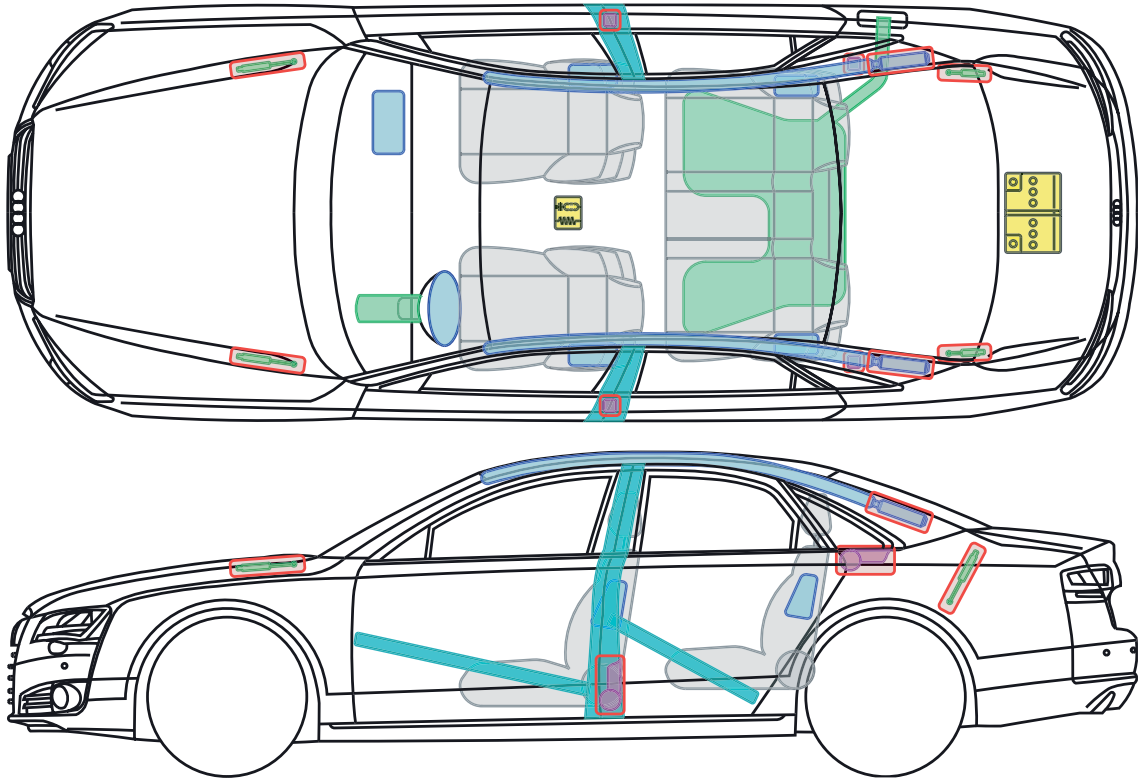

▶ Audi A8 / S8

ab 2010

Legende

	Airbag		Karosserie- verstärkung		Steuergerät
	Gas- generator		Überroll- schutz		Batterie
	Gurt- straffer		Gasdruck- dämpfer		Kraftstoff- tank

A8 +S8 Limousine